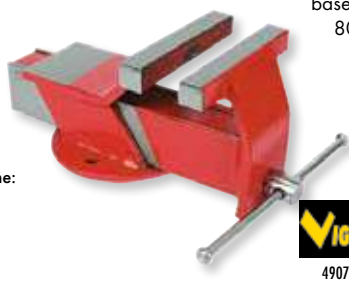

MORSE PARALLELE VIGOR

in acciaio
base fissa
80 mm

49070-08

23,90€

disponibile anche:

100 mm
49070-10 **€31,00**
125 mm
49070-12 **€34,00**
150 mm
49070-15 **€41,00**