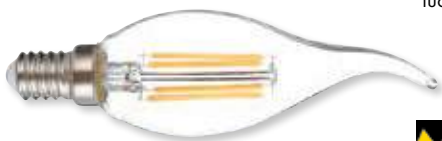

LAMPADE LED VIGOR A FILAMENTO

COLPOVENTO E14

fascio 360°
4W-480lm
luce calda