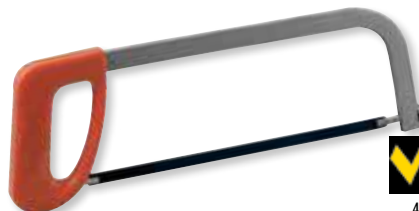

ARCHETTI DA FERRO VIGOR B-TYPE

impugnatura plastica
arco tubolare piatto
tendilama a galletto
300 mm