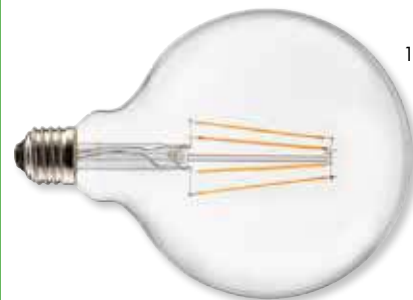

8W-880lm  
34030-16 €3,30

**LAMPADE LED VIGOR A FILAMENTO**

**GLOBO E27**

fascio 360°  
10W-1200lm  
luce calda

34030-50  
**7,90€**

**LAMPADE LED VIGOR SATIN**

**MINIGLOBO E14**

fascio 360°  
4W-420lm  
luce calda