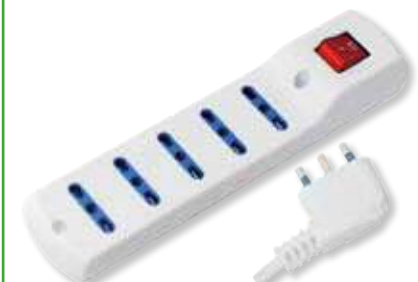

MULTIPRESE 5 PRESE CON INTERRUETTORE VIGOR

5 prese bipasso 10/16A
spina 90° 16A 2P+T
interruttore ON/OFF
cavo 1,5 m
bianca