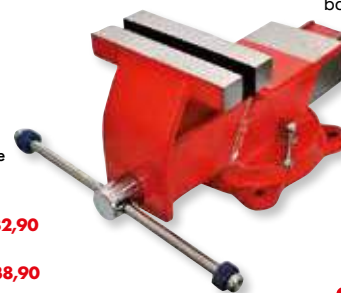

MORSE PARALLELE VIGOR

in acciaio
base girevole
80 mm

49120-10

31,00€

disponibile anche:

100 mm
49120-18 **€32,90**
125 mm
49120-20 **€38,90**
150 mm
49120-22 **€46,00**