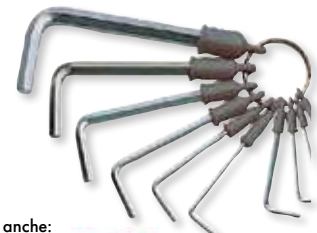

SERIE CHIAVI A BRUGOLA VIGOR

10 pz
esagonali
1,5-10 mm
con anello