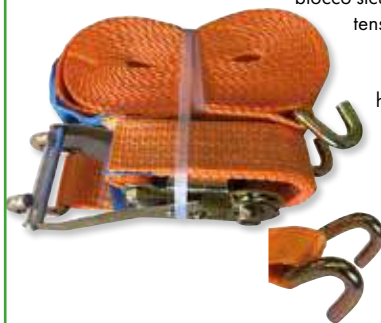

CRICCHETTI VIGOR GANCIO APERTO

tenditore acciaio zincato
blocco sicurezza con fermo
tensione tramite leva
EN 12195-2
nastro PE HT
h. 50 mm x 8,5 m
rottura 5 ton
portata 2,5 ton

09410-15

21,90€