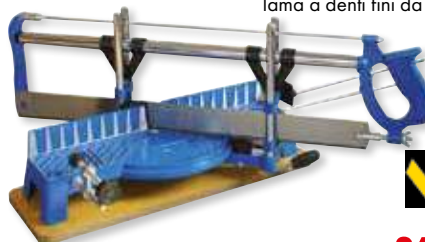

SEGHE TAGLIACORNICI VIGOR

base in alluminio pressofuso tavola da appoggio in MDF regolazione angolo +/-45° lama a denti fini da 550 mm